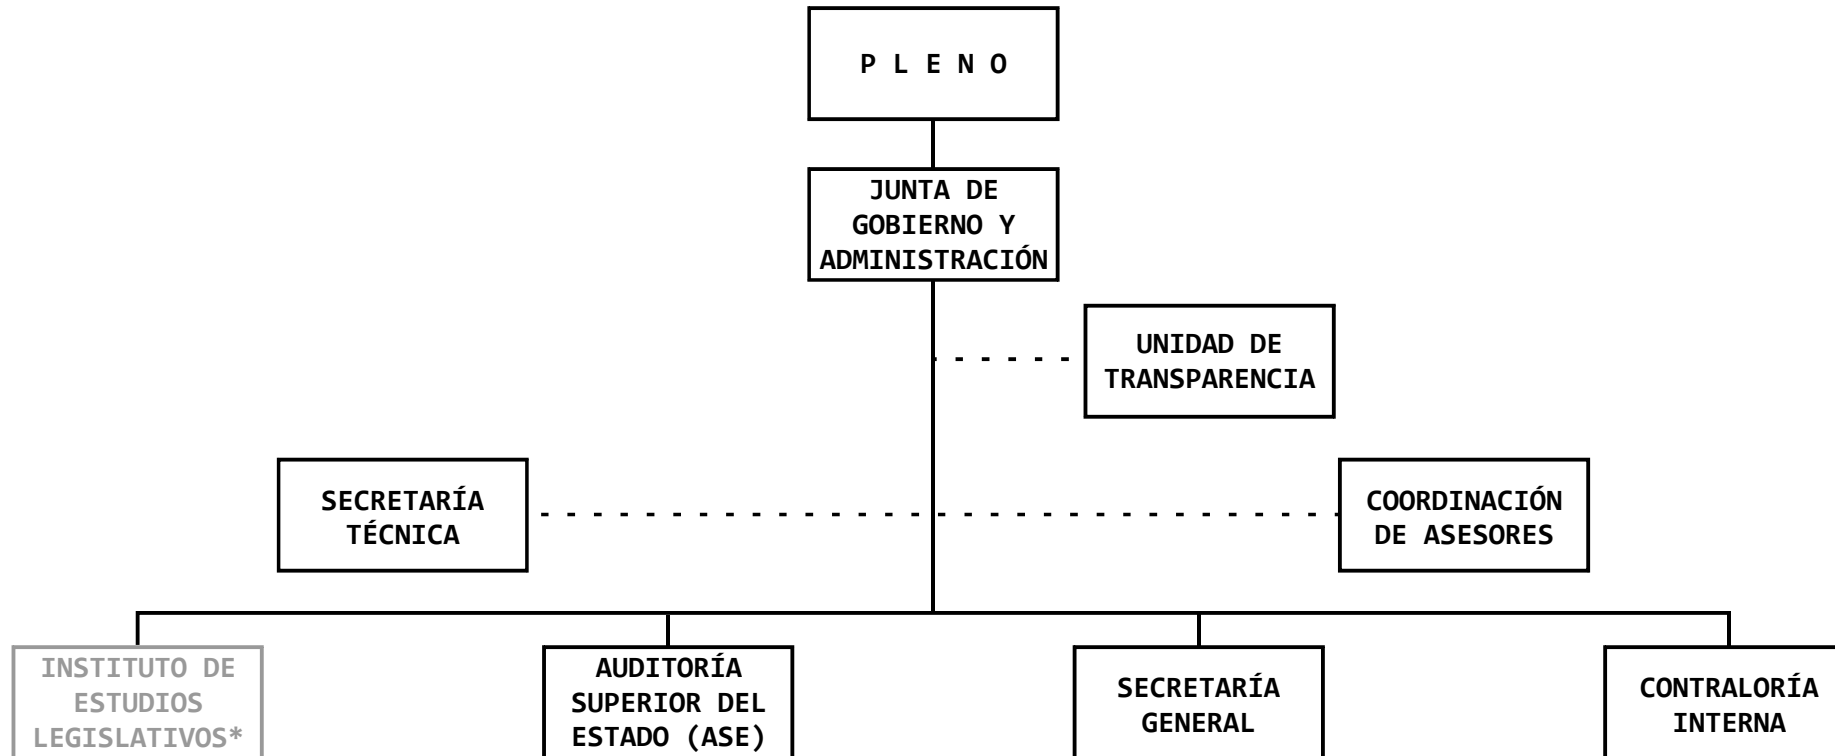

ORGANIGRAMA
PODER LEGISLATIVO
DEL ESTADO DE CAMPECHE

* La Ley Orgánica del Poder Legislativo del Estado de Campeche en su artículo 2, establece la creación del Instituto de Estudios Legislativos. Dicho Órgano no se ha creado por falta de Presupuesto.